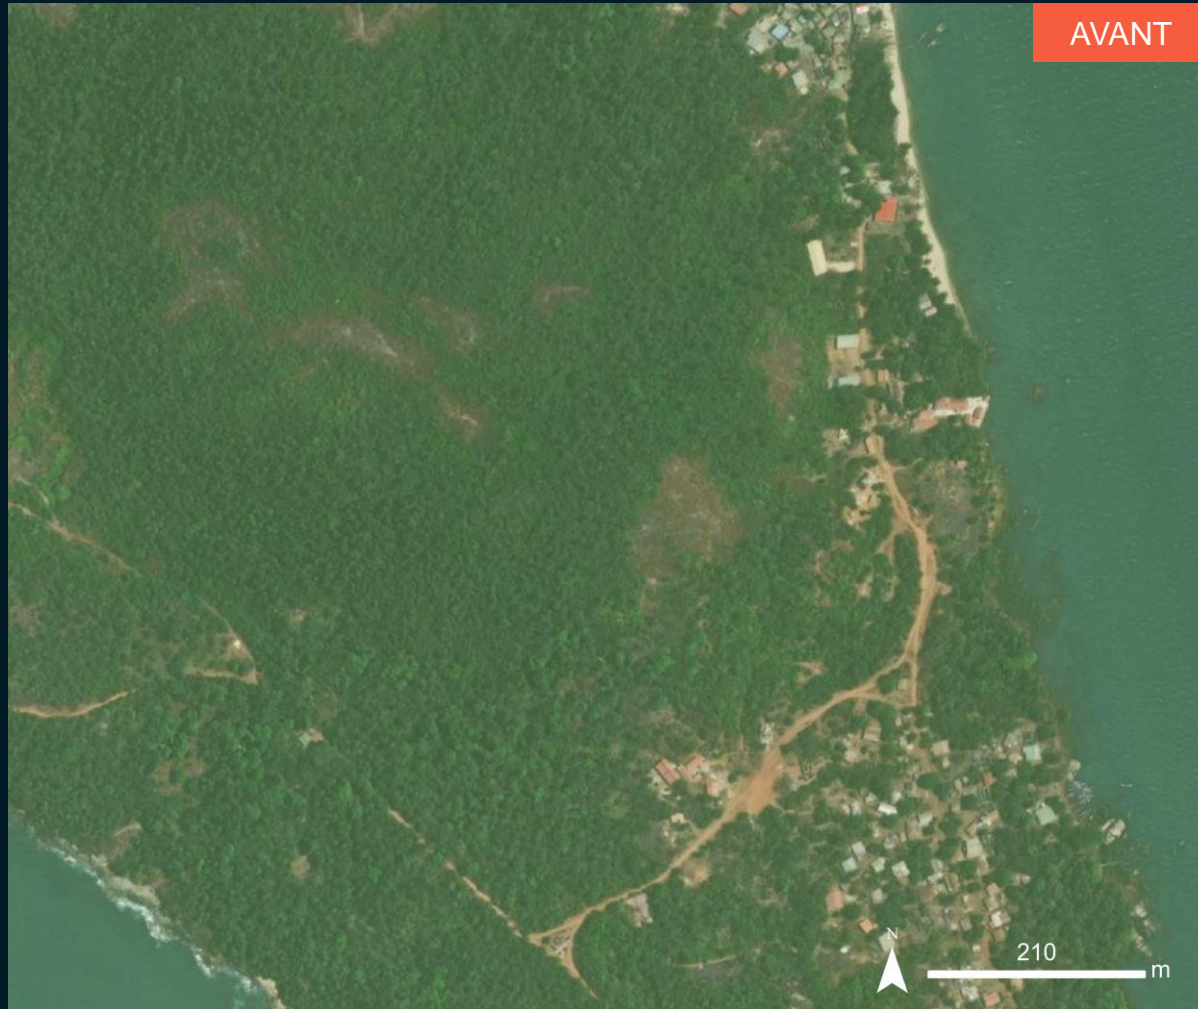

Réservoirs en feu

Société Guinéenne des Pétroles (SGP)

Nuage de fumées

Nuage de fumées épaisses

*Image Pléiades acquise le 19 décembre 2023, 11:51 UTC
Image Center : 13°42'25"W 09°30'51"N

AOI 1 – 1: Ile Kassa, Sous-Préfecture de Kaloum, Région de Conakry

Nuage de fumée visible

Image center:
09°29'55"N
13°45'34"W

AVANT

WorldView-2 / 24 Janvier 2023

APRES

Nuage
de fumée

Pléiades / 19 décembre 2023

AOI 1 – 2: Zone Industrielle (SGP), Sous-Préfecture de Kaloum, Région de Conakry

GeoEye-1 / 17 Février 2023

Pléiades / 19 décembre 2023

SUMMARY OF FINDINGS

- Epais nuage de fumée visible provenant du site de la Société Guinéenne des Pétroles (SGP);
- Environ 6,000 personnes vivent sous le nuage de fumée provenant de l'incendie du site industriel de la SGP;
- 3,622 bâtiments de tout type se trouvent sous le nuage de fumée provenant du site industriel de la SGP au 19 décembre 2023;
- Structure(s) potentiellement endommagée(s) dans le site industriel de la SGP;
- Abris temporaires visible au 19 décembre 2023 sur l'esplanade du Palais du Peuple;
- Abris temporaires visible au 19 décembre 2023 devant la Mosquée Fayçal.

Source: Airbus D&S

(2) Satellite Image (Pre-event): ESRI Basemap

(3) Ancillary data

Administrative boundaries: World Food Programme and UNOCHA West and Central Africa (ROWCA)

Populated place: OpenStreetMap