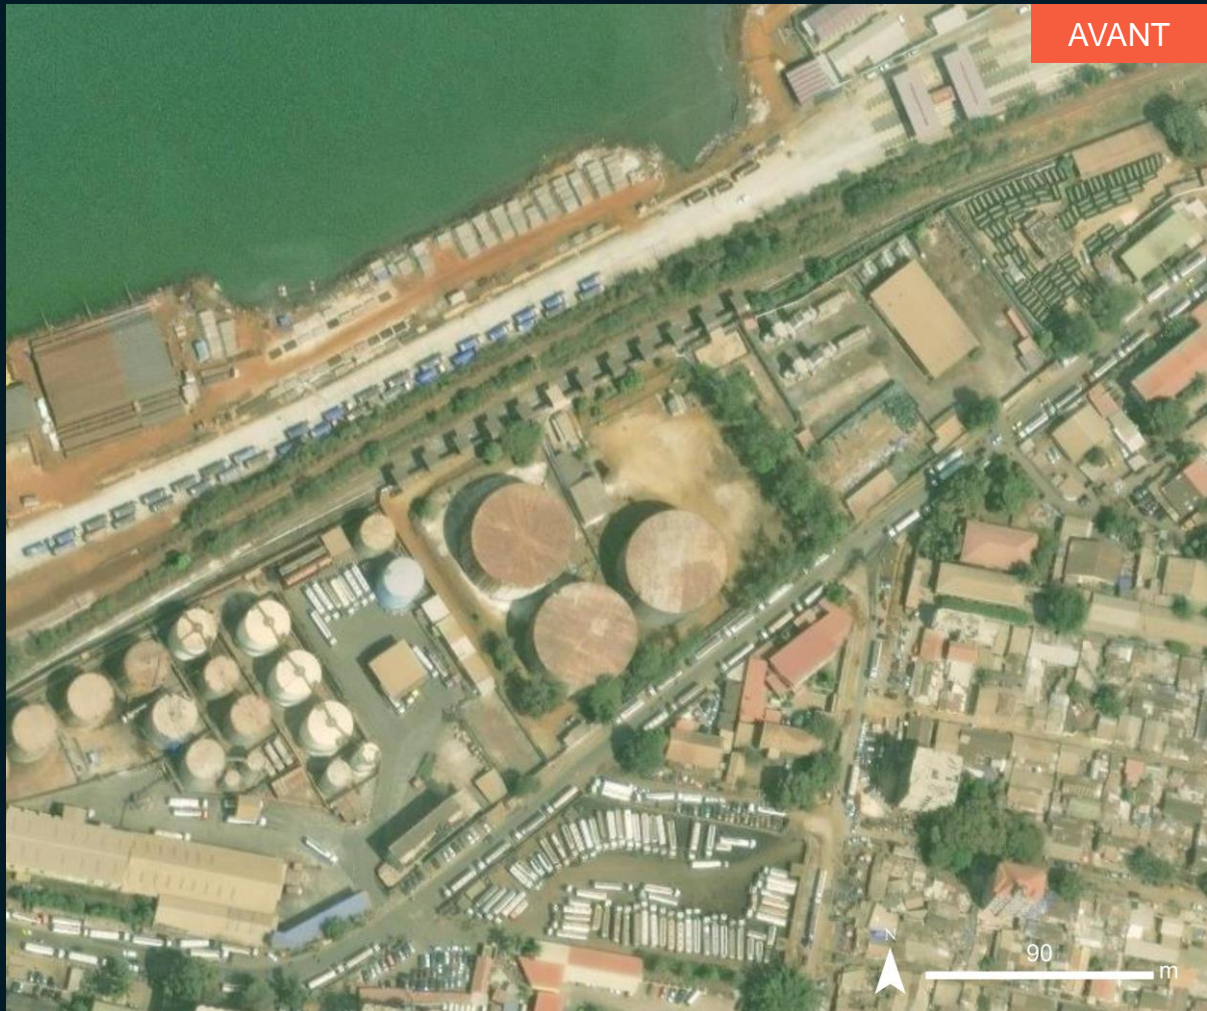

AOI 1 – 2: Zone Industrielle (SGP), Sous-Préfecture de Kaloum, Région de Conakry

Structure potentiellement endommagée

Image center:
09°31'00"N
13°42'25"W

WorldView-2 / 24 Janvier 2023