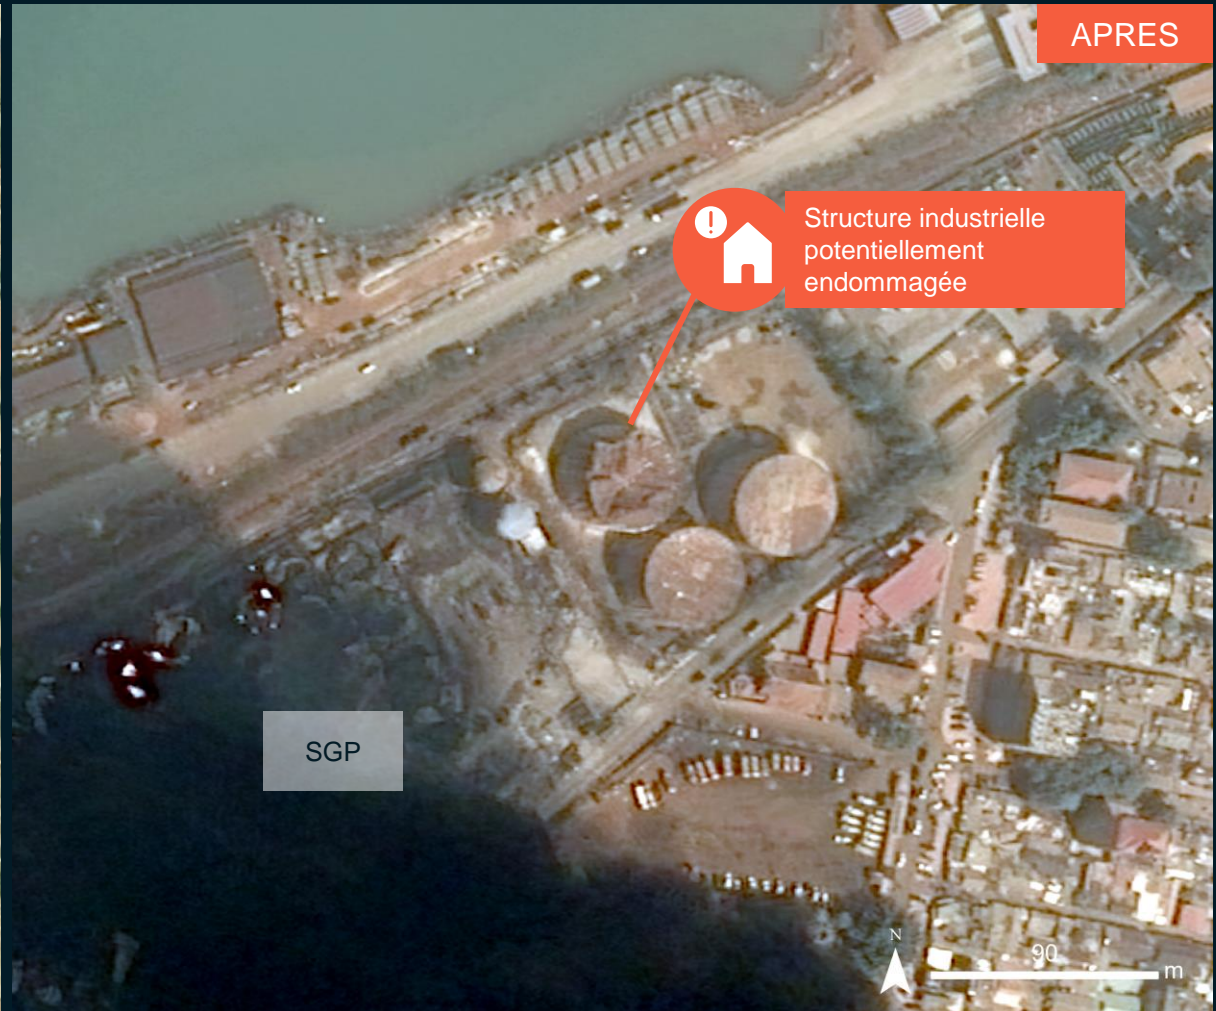

Pléiades / 19 décembre 2023